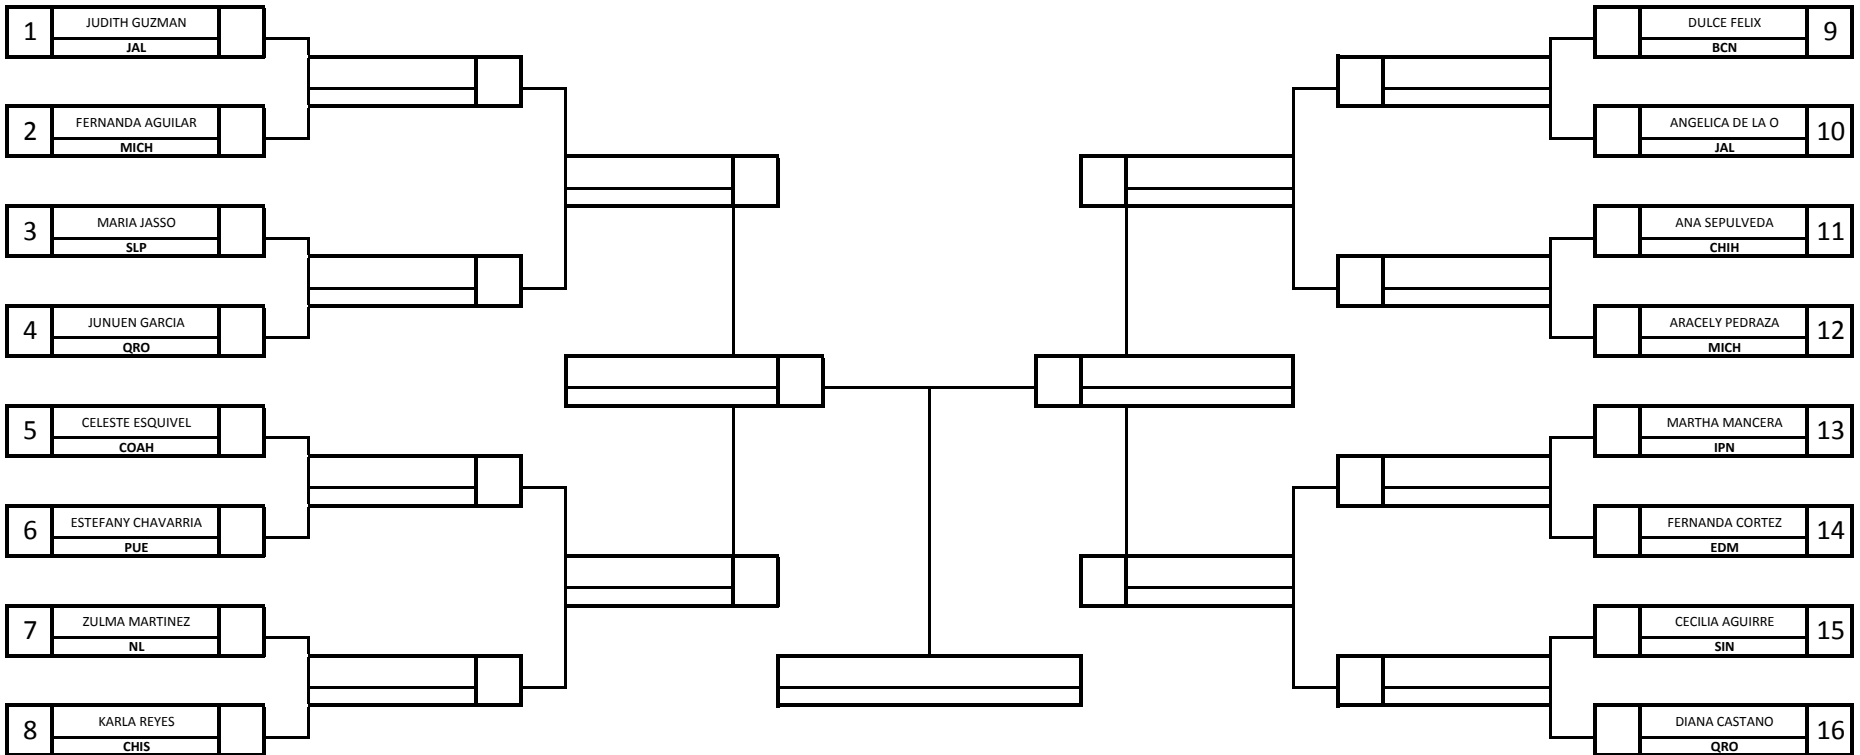

OLIMPIADA NACIONAL 2009

FECHA: 2 al 5 DE MAYO 2009
CATEGORIA: JUVENIL MENOR 1994-1995
MODALIDAD: KUMITE INDIVIDUAL
SEXO: FEMENIL
DIVISIÓN: -47 KG