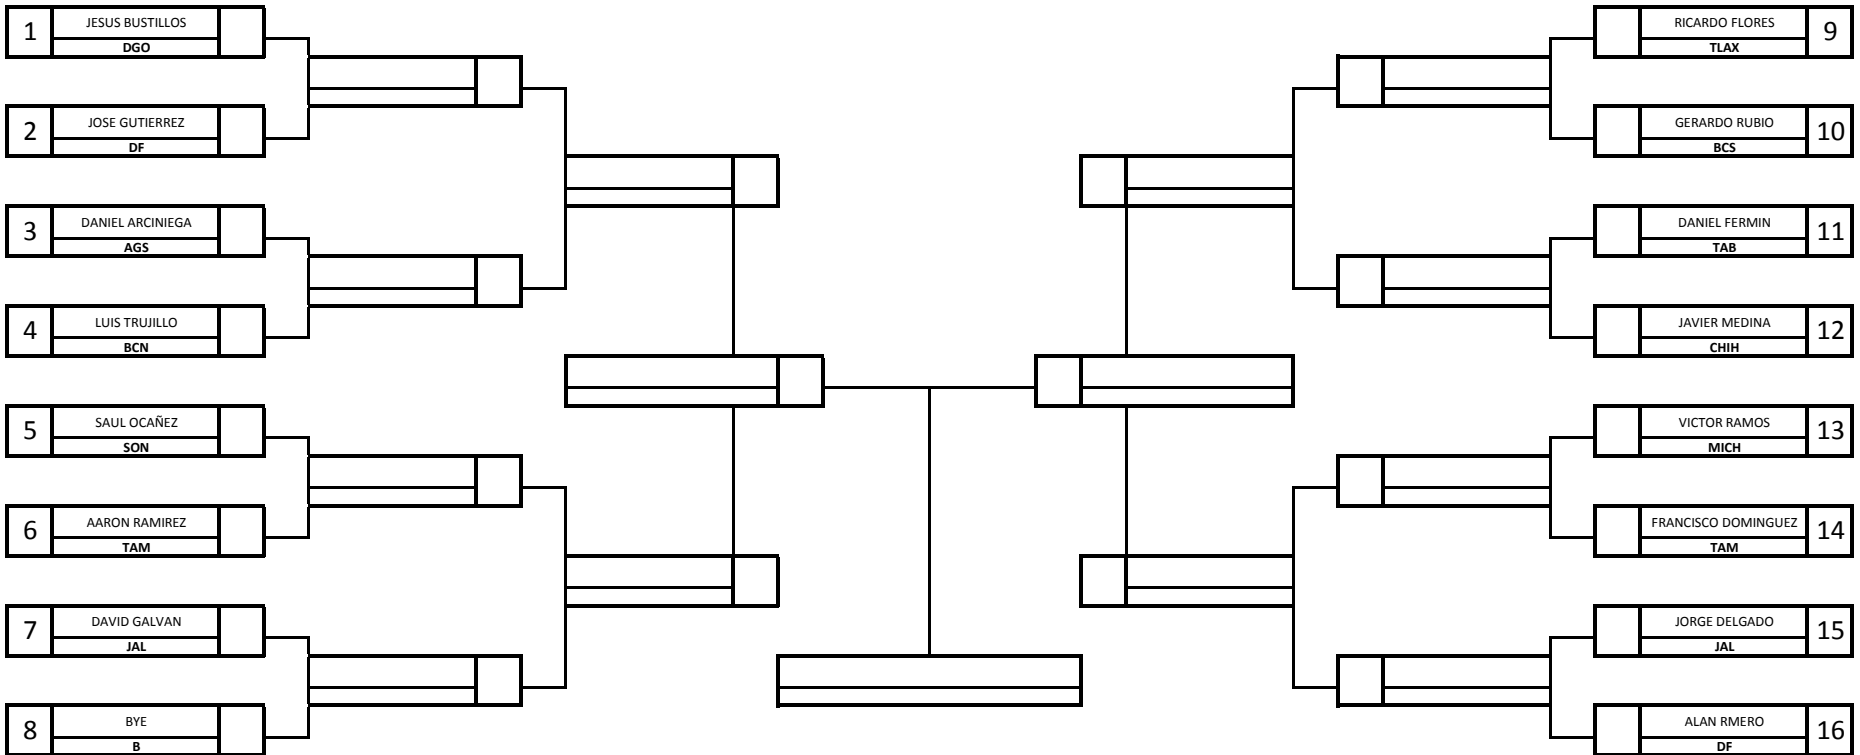

OLIMPIADA NACIONAL 2009

FECHA: 2 al 5 DE MAYO 2009
CATEGORIA: JUVENIL MENOR 1994-1995
MODALIDAD: KUMITE INDIVIDUAL
SEXO: VARONIL
DIVISIÓN: -70 KG