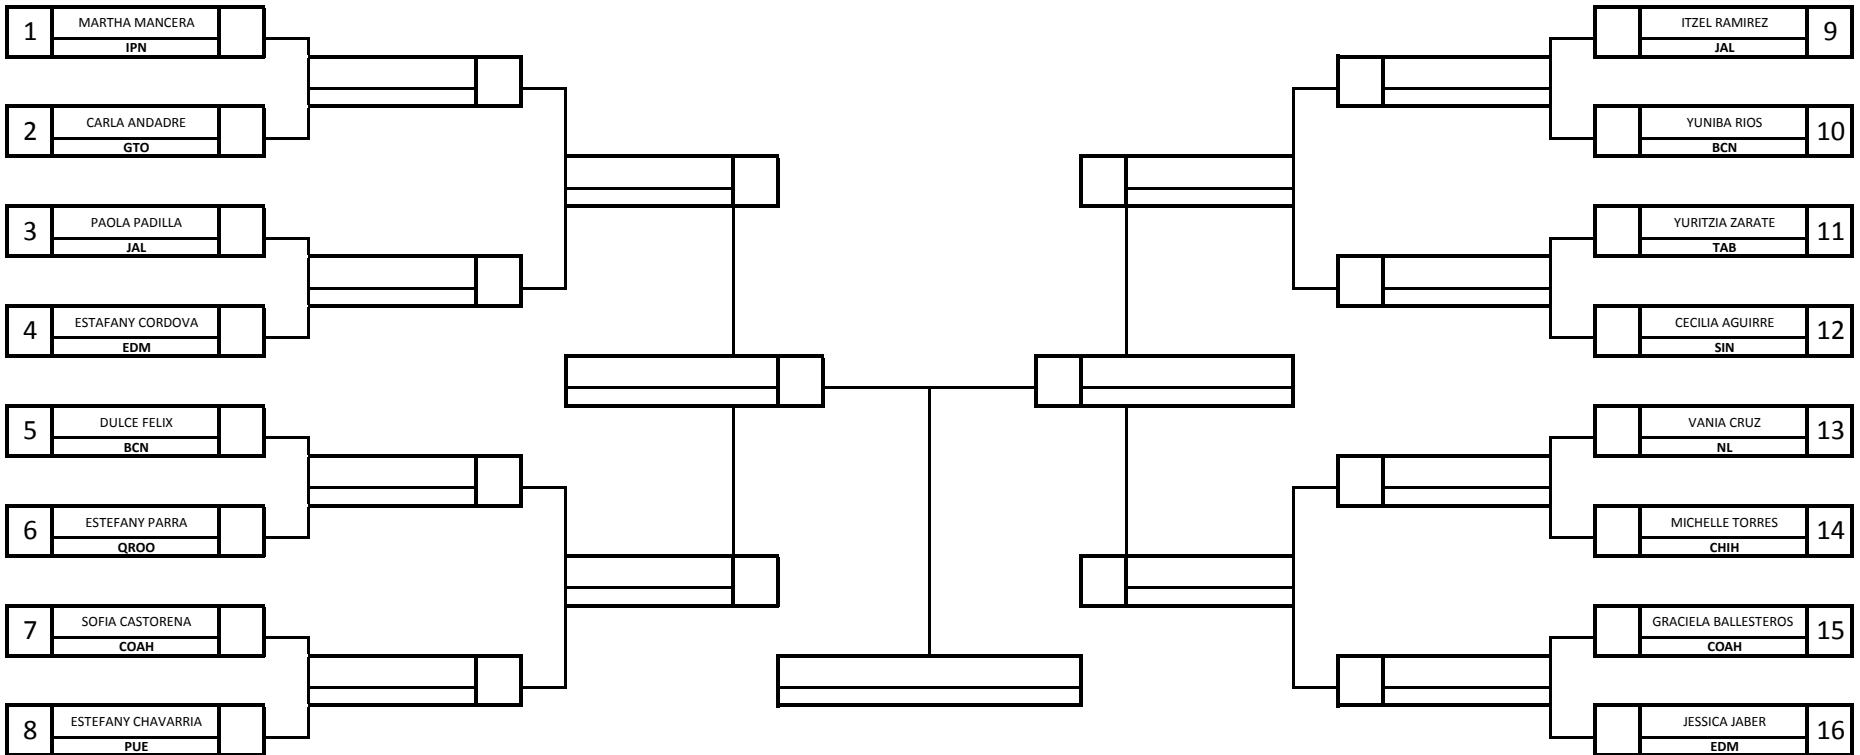

OLIMPIADA NACIONAL 2009

FECHA: 2 al 5 DE MAYO 2009
 CATEGORIA: JUVENIL MENOR 1994-1995
 MODALIDAD: KATA INDIVIDUAL
 SEXO: FEMENIL
 DIVISIÓN: UNICA

NO.	COMPETIDOR
1	
2	
3	
3	

OLIMPIADA NACIONAL 2009

FECHA: 2 al 5 DE MAYO 2009
 CATEGORIA: JUVENIL MENOR 1994-1995
 MODALIDAD: KATA INDIVIDUAL
 SEXO: VARONIL
 DIVISIÓN: UNICA