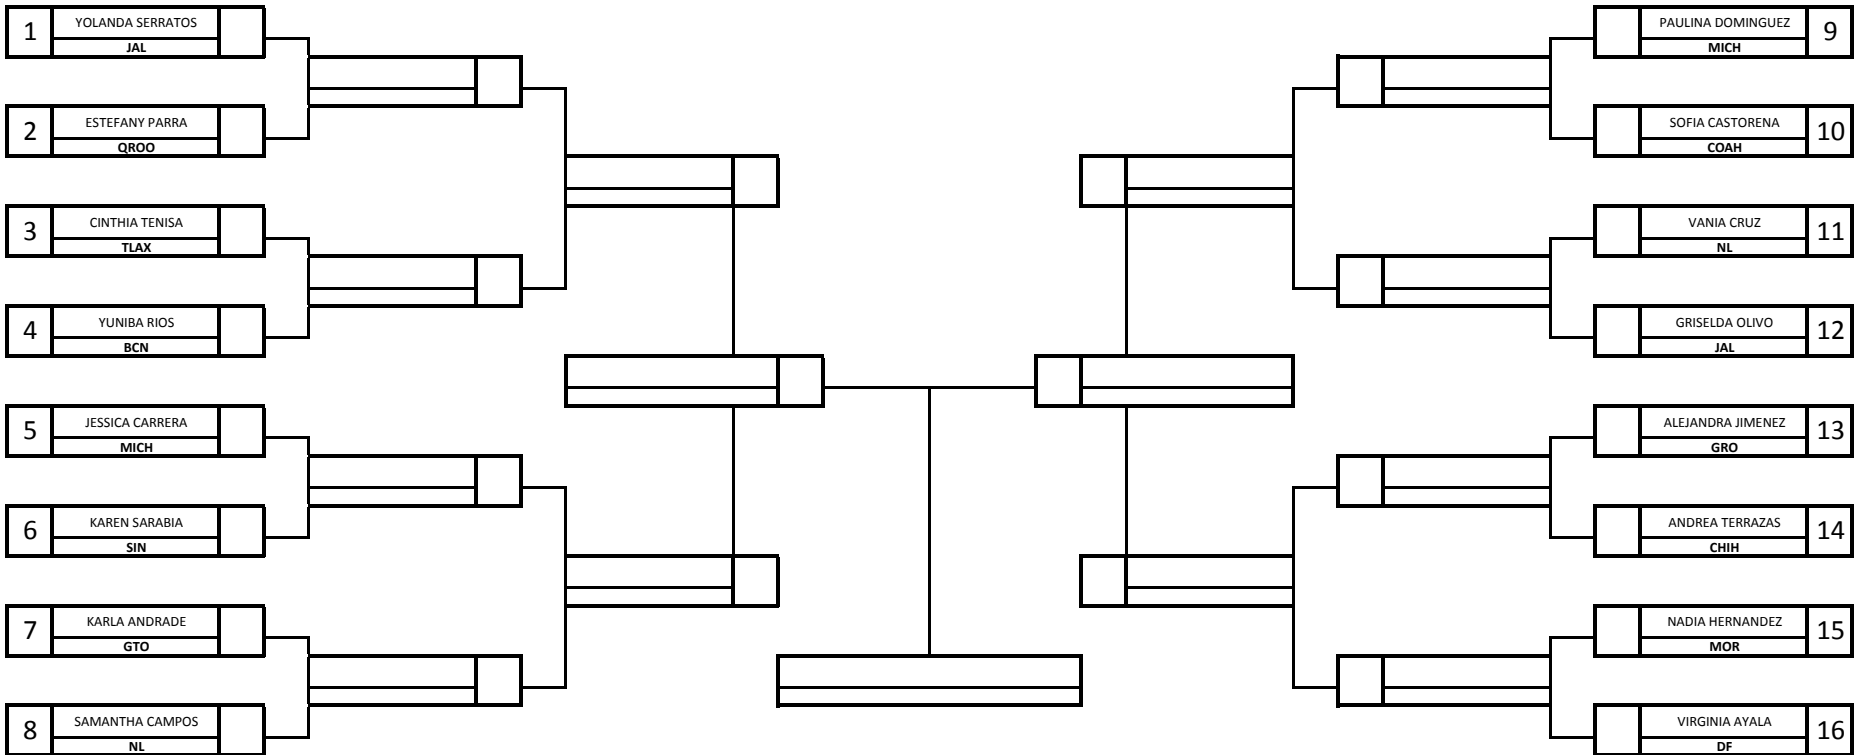

OLIMPIADA NACIONAL 2009

FECHA: 2 al 5 DE MAYO 2009
CATEGORIA: JUVENIL MENOR 1994-1995
MODALIDAD: KUMITE INDIVIDUAL
SEXO: FEMENIL
DIVISIÓN: -54 KG