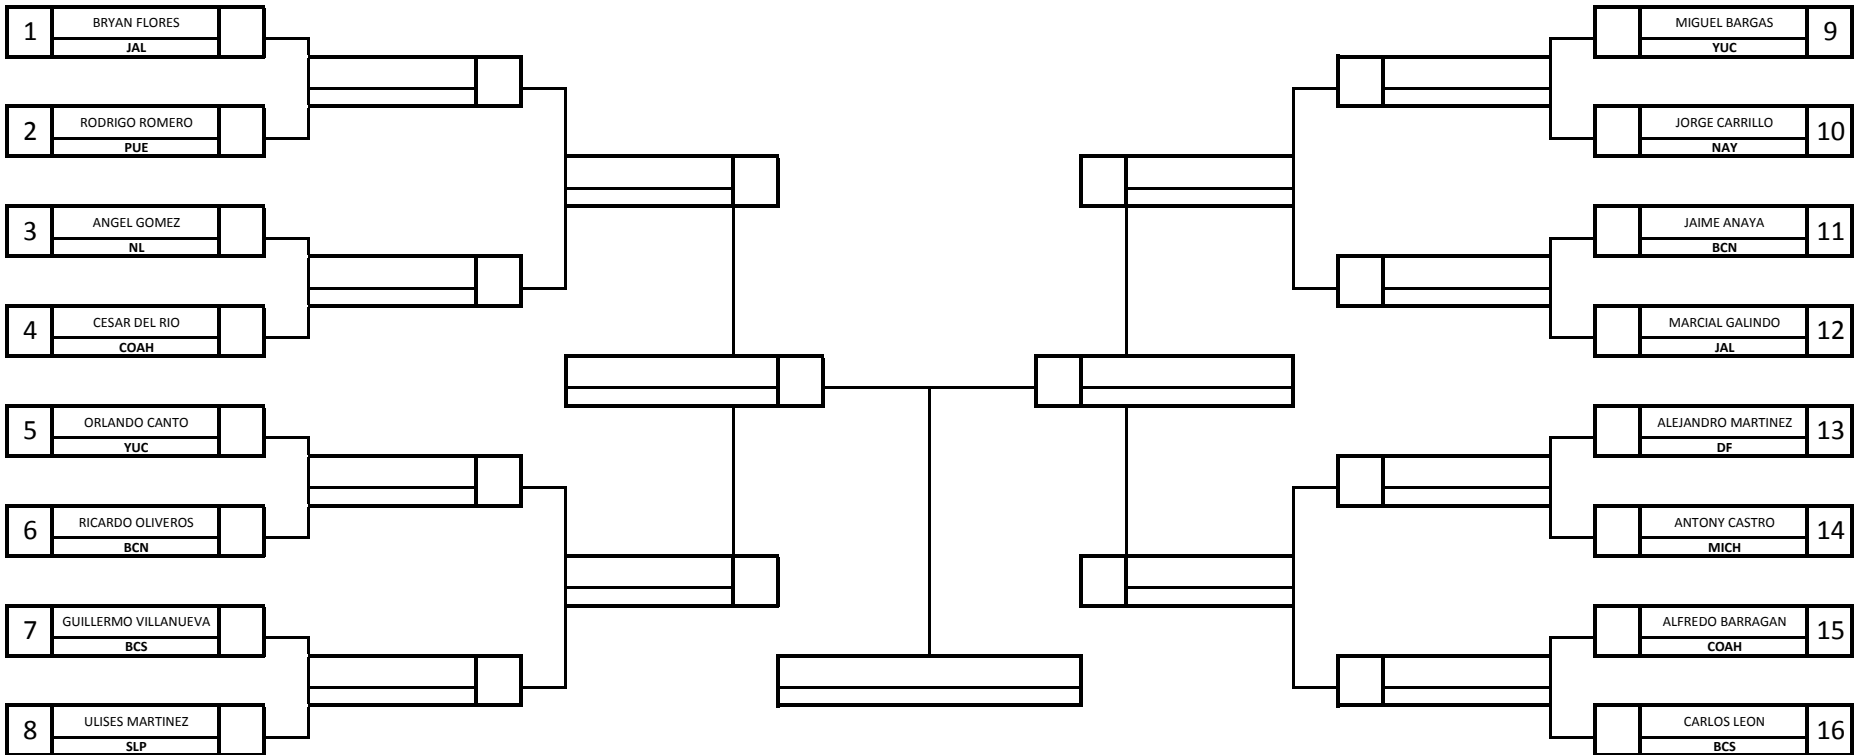

OLIMPIADA NACIONAL 2009

FECHA: 2 al 5 DE MAYO 2009
CATEGORIA: JUVENIL MENOR 1994-1995
MODALIDAD: KUMITE INDIVIDUAL
SEXO: VARONIL
DIVISIÓN: -52 KG