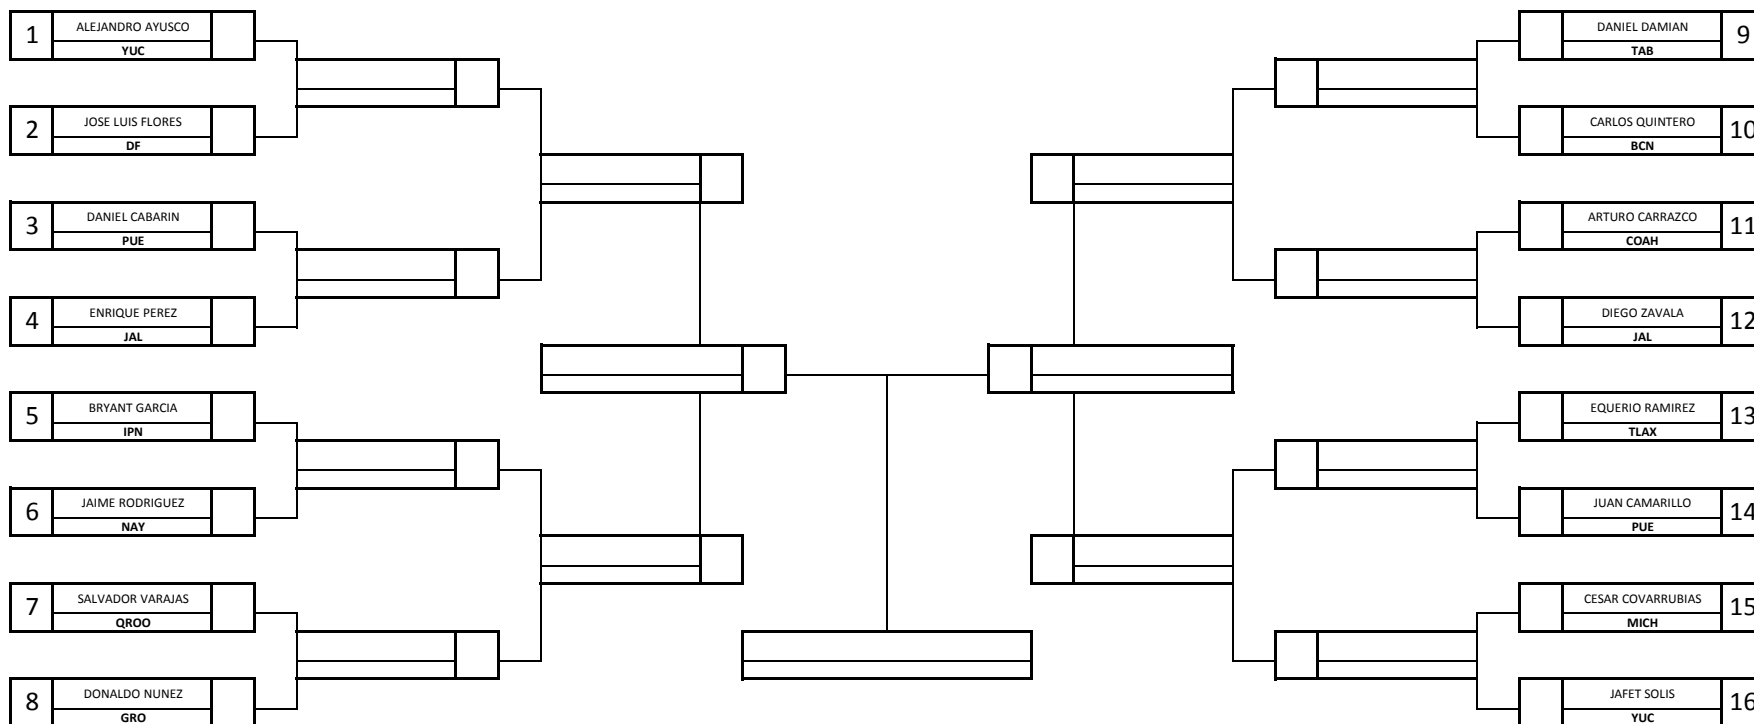

FECHA: 2 al 5 DE MAYO 2009
CATEGORIA: JUVENIL MENOR 1994-1995
MODALIDAD: KUMITE INDIVIDUAL
SEXO: VARONIL
DIVISIÓN: -57 KG