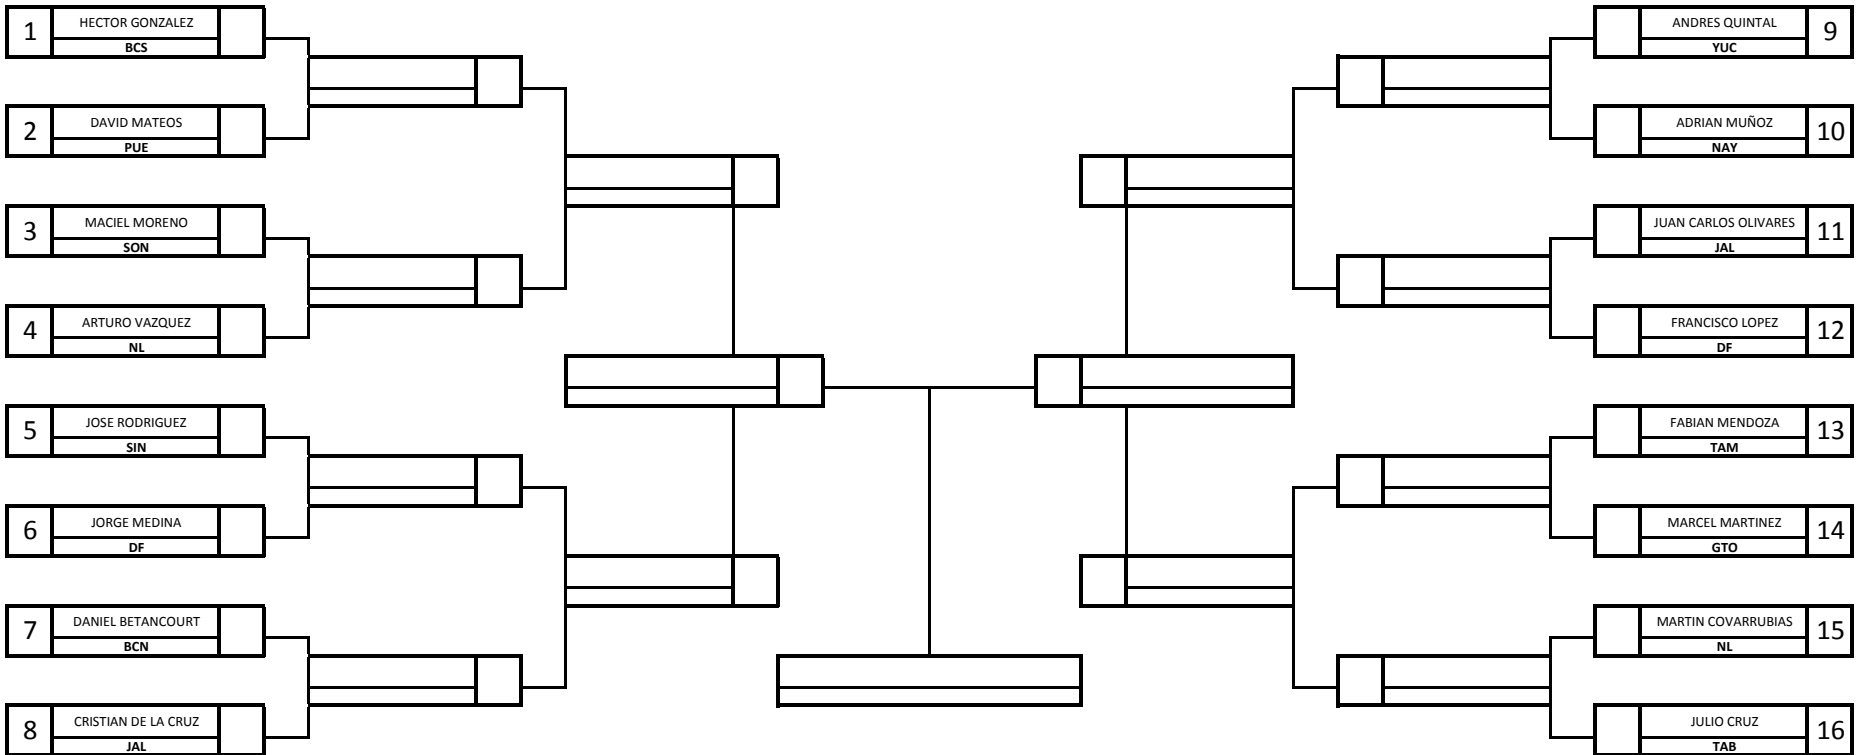

FECHA: 2 al 5 DE MAYO 2009
 CATEGORIA: JUVENIL MENOR 1994-1995
 MODALIDAD: KUMITE INDIVIDUAL
 SEXO: VARONIL
 DIVISIÓN: -57 KG

NO.	COMPETIDOR
1	
2	
3	
3	

OLIMPIADA NACIONAL 2009

FECHA: 2 al 5 DE MAYO 2009
 CATEGORIA: JUVENIL MENOR 1994-1995
 MODALIDAD: KUMITE INDIVIDUAL
 SEXO: VARONIL
 DIVISIÓN: -63 KG