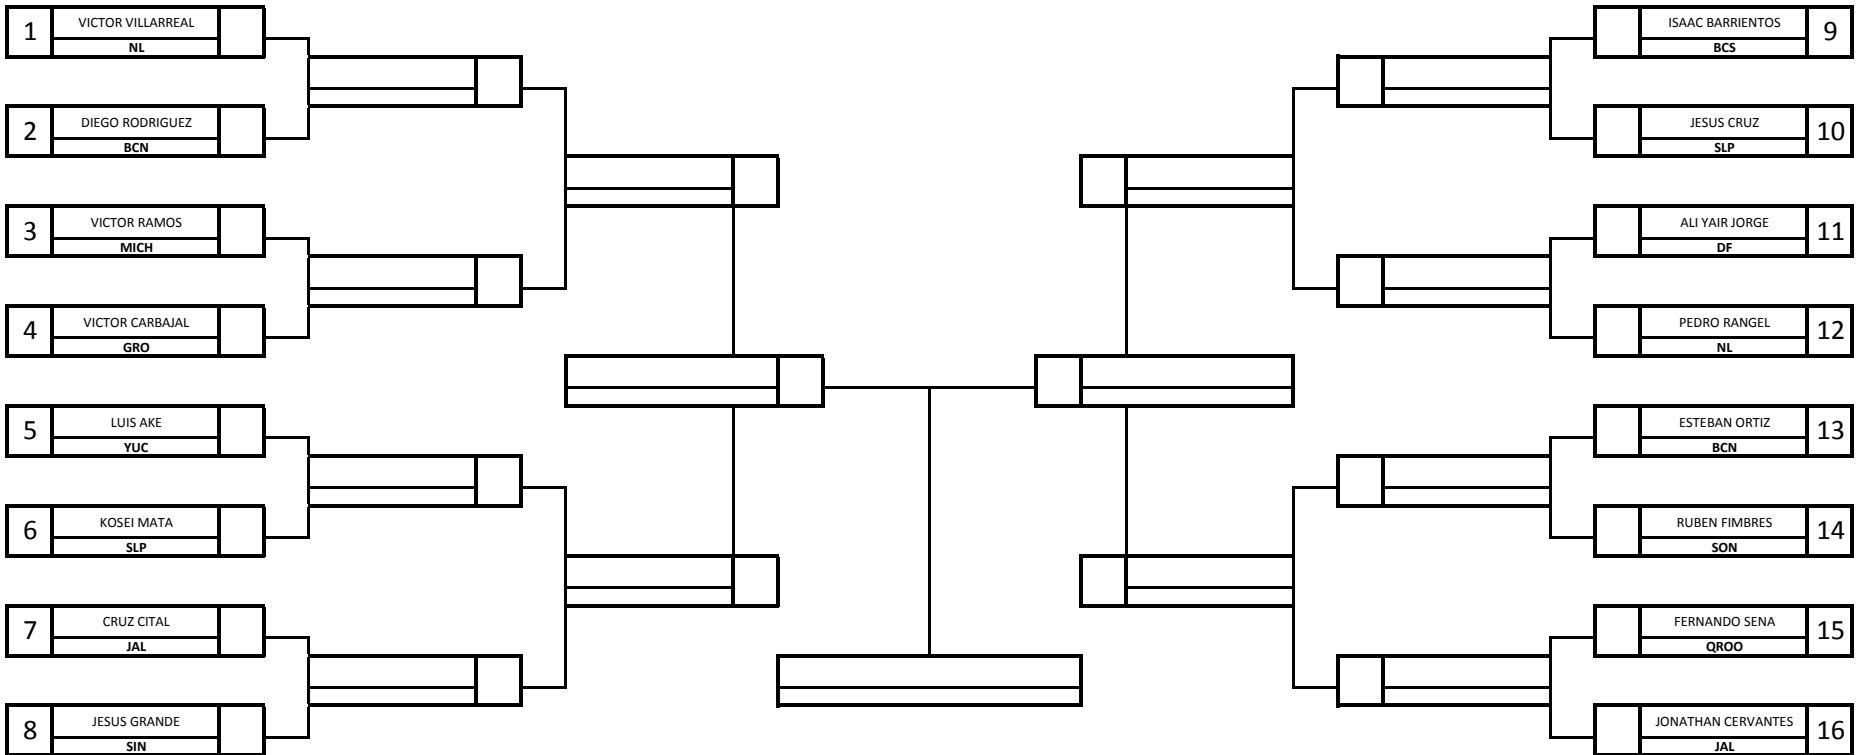

OLIMPIADA NACIONAL 2009

FECHA: 2 al 5 DE MAYO 2009
CATEGORIA: JUVENIL MENOR 1994-1995
MODALIDAD: KUMITE INDIVIDUAL
SEXO: VARONIL
DIVISIÓN: +70 KG