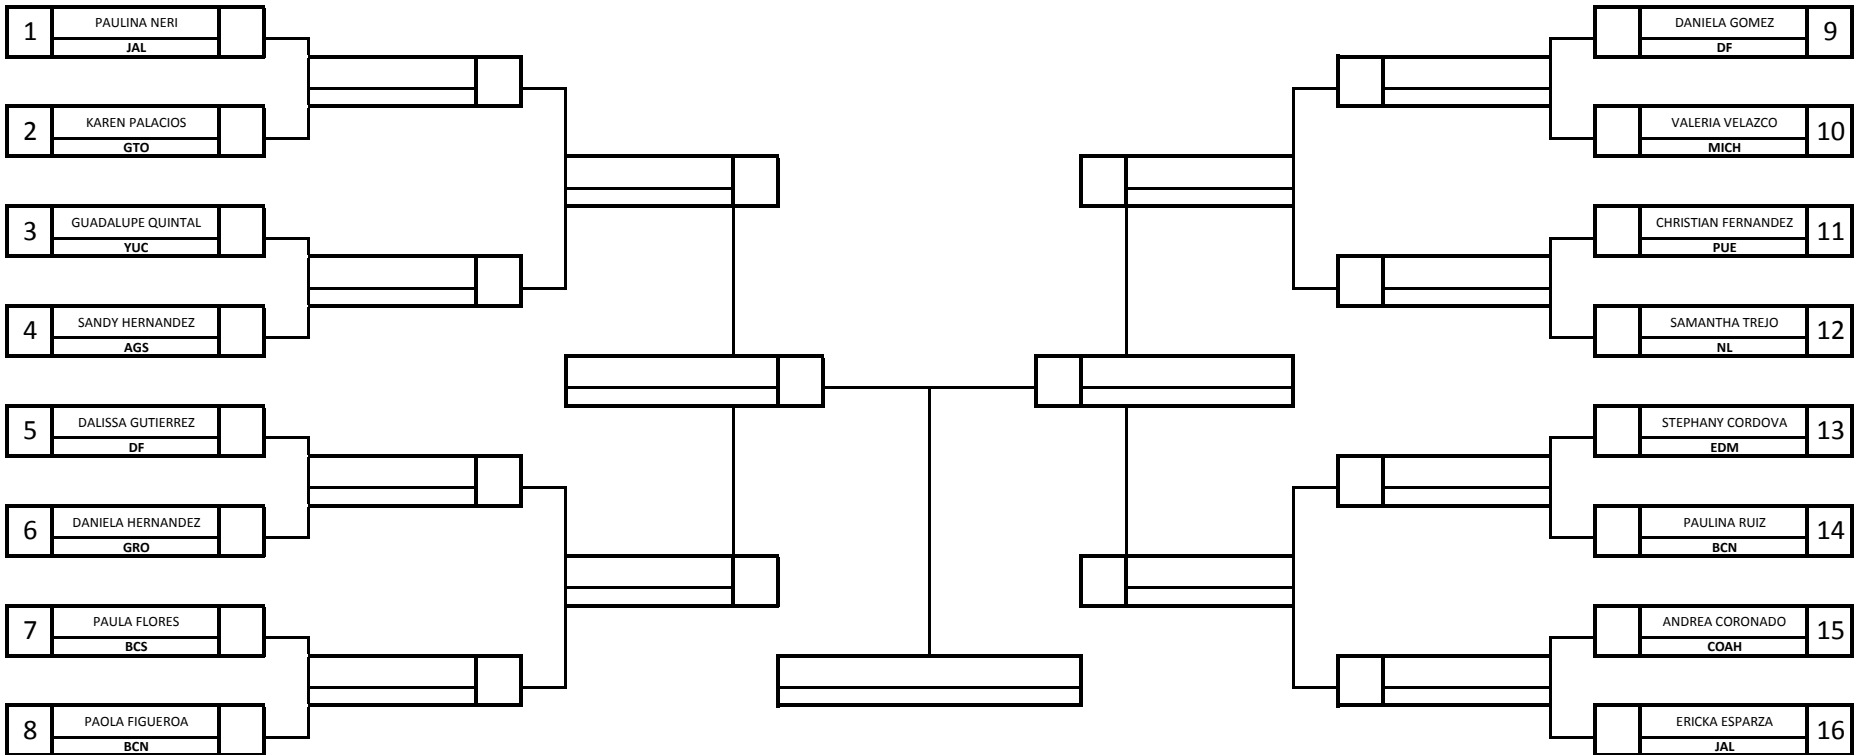

OLIMPIADA NACIONAL 2009

FECHA: 2 al 5 DE MAYO 2009
 CATEGORIA: JUVENIL MENOR 1994-1995
 MODALIDAD: KUMITE INDIVIDUAL
 SEXO: FEMENIL
 DIVISIÓN: -54 KG

NO.	COMPETIDOR
1	
2	
3	
3	

OLIMPIADA NACIONAL 2009

FECHA: 2 al 5 DE MAYO 2009
 CATEGORIA: JUVENIL MENOR 1994-1995
 MODALIDAD: KUMITE INDIVIDUAL
 SEXO: FEMENIL
 DIVISIÓN: +54 KG