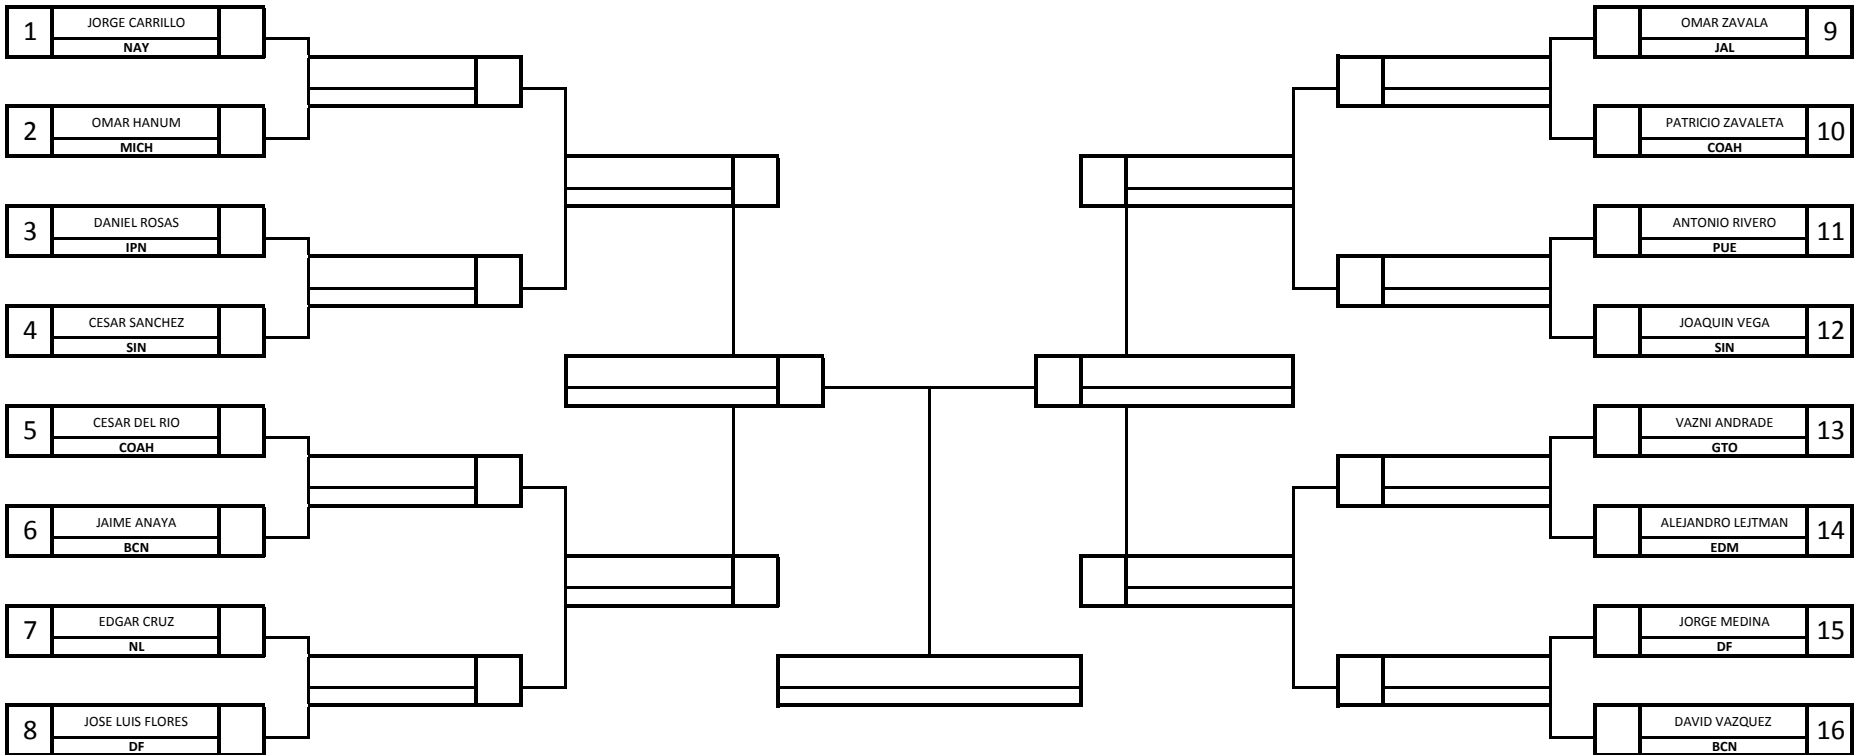

OLIMPIADA NACIONAL 2009

FECHA: 2 al 5 DE MAYO 2009
 CATEGORIA: JUVENIL MENOR 1994-1995
 MODALIDAD: KATA INDIVIDUAL
 SEXO: FEMENIL
 DIVISIÓN: UNICA

NO.	COMPETIDOR
1	
2	
3	
3	

OLIMPIADA NACIONAL 2009

FECHA: 2 al 5 DE MAYO 2009
 CATEGORIA: JUVENIL MENOR 1994-1995
 MODALIDAD: KATA INDIVIDUAL
 SEXO: VARONIL
 DIVISIÓN: UNICA